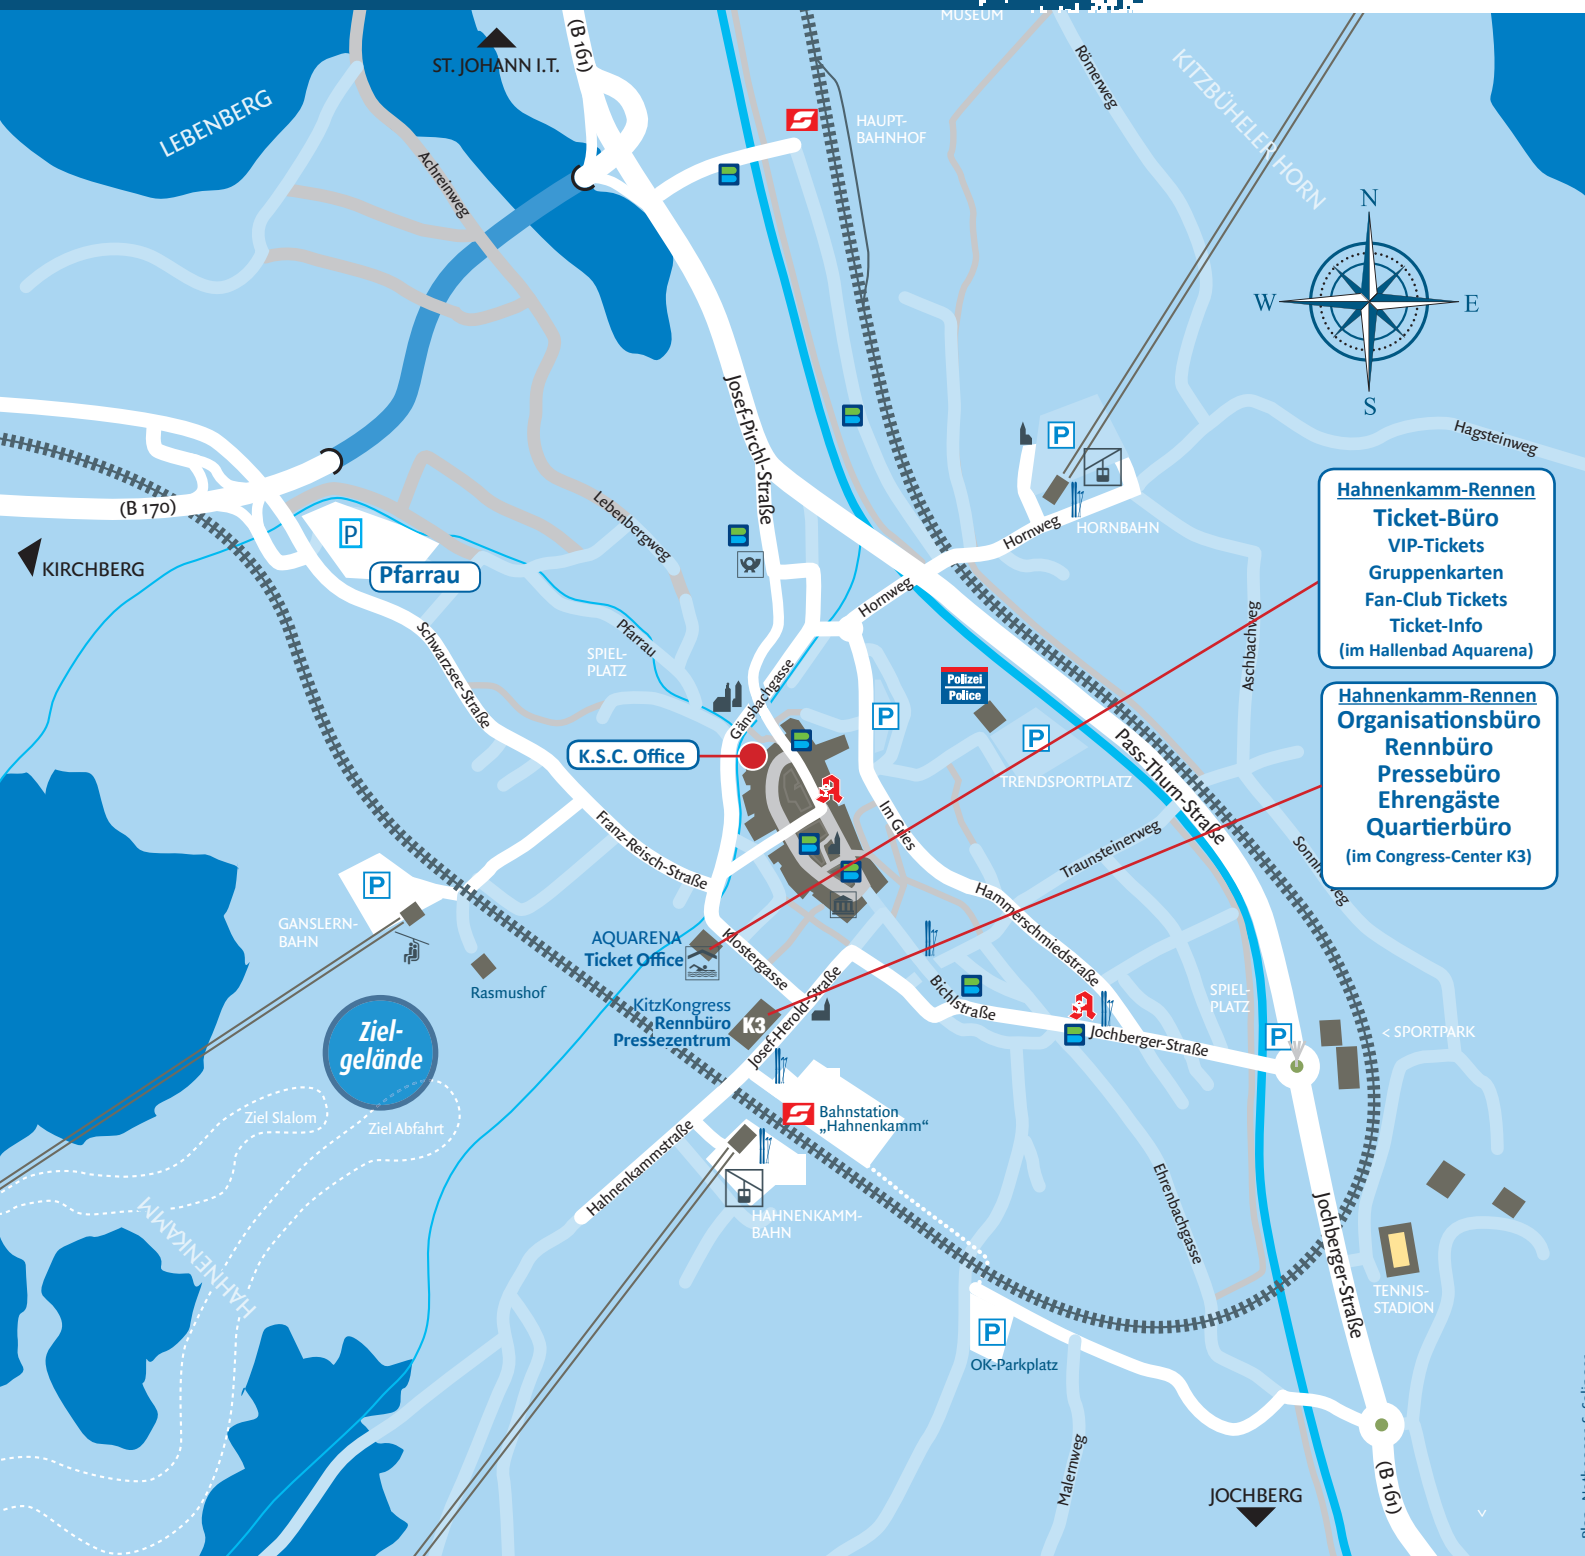

KITZBÜHEL MAP

Hahnenkamm-Rennen
Ticket-Büro
 VIP-Tickets
 Gruppenkarten
 Fan-Club Tickets
 Ticket-Info
 (im Hallenbad Aquarena)

Hahnenkamm-Rennen
Organisationsbüro
 Rennbüro
 Pressebüro
 Ehrengäste
 Quartierbüro
 (im Congress-Center K3)

**Ziel-
 gelände**

Ziel Slalom
 Ziel Abfahrt

Hahnenkammstraße

Bahnstation
 „Hahnenkamm“

OK-Parkplatz

JOCHBERG

TENNIS-
 STADION

< SPORTPARK

Pass-Thum-Straße

TRENDSPORTPLATZ

Im Gies

Hammereschmiedstraße

Traunsteinweg

Spiel-Platz

Spiel-Platz

Spiel-Platz

HORNBAHN

Hornweg

Hornweg

Hornweg

Hornweg

Hornweg

Hornweg

Hornweg